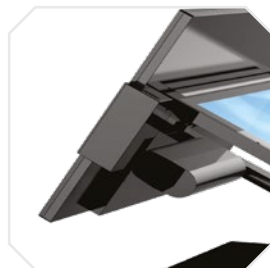

JAZZ

Carte mère innovante (boîtier compact miniaturisé développé par AURES) identique sur tous les produits de la gamme

Choix de 3 processeurs puissants, embedded, mobiles et fanless

Réduction significative de la connectique grâce aux prises USB-C

Périphériques associés connectables sans fil et sécurisés

Ecran ultra plat et sans bord de 15"

Dalle capacitive projetée et multi-touch

2 emplacements SSD M2

TPV à Structure élançée en forme de « Z » en fonte d'aluminium et en zinc

Bras intégralement repliable à double charnière

2 coloris (gris anthracite et blanc)

MODÈLE	JAZZ		
Processeur	Intel Bay Trail Celeron J1900	Intel Skylake i3-6100U	Intel Kaby Lake i5-7300U
Mémoire (RAM)	4Go DDR3L SODIMM extensible à 8 Go	4Go DDR4 SODIMM extensible à 16 Go	4Go DDR4 SODIMM extensible à 16 Go
Mémoire graphique	Intel HD Graphics Core		
SSD	2 emplacements SSD M.2, 1 x 128 Go en standard		
LCD	15" TFT 1024x768		
Dalle tactile	ultra plate et sans bord, technologie capacitive projetée (multi-touch)		
Luminosité	450 cd/m²		

PORTS ENTRÉE / SORTIES	
Série	2 ports Série (1 alimentation 5V)
USB	6 ports USB 3.0 dont 2 sur le côté 2 prises USB-C (une pour la carte mère et le processeur + une disponible)
LAN	10/100/1000 Base-T
2nd écran	supporte HDMI, DVI, VGA et Display Port via USB-C
Audio	Haut parleur intégré
Alimentation	Externe -/+19V 65W

DIVERS			
EMI	CE/FCC Class B		
Sécurité	LVD, adaptateur externe UL /c/us, CE, TUV, etc.		
Température en fonctionnement	0~40°		
Façade	Résistante à la poussière et aux éclaboussures		
Coloris	Gris anthracite ou blanc		
Dimensions ouvert (L x P x H)	340 x 201,3 x 382,9 (mm)		
Dimensions plié (L x P x H)	340 x 267 x 71 (mm)		
Poids	Environ 5,26 kg		
OS compatibles	Windows 7/10, Linux, Android	Windows 7/10, Linux	Windows 10, Linux

OPTIONS	
Lecteur multi-technologies	MSR / RFID (hautes et basses fréquences)
Lecteurs Dallas et/ou Addimat	Montage possible sur les deux côté du TPV
Lecteur biométrique	Lecteur d'empreintes digitales intégré dans la base
Lecteur codes barres	Lecteur Bluetooth détachable
Afficheur client	20 caractères x 2 lignes (TFT) – multilingue(chinois inclus)
2nd écran	écran 10" - 16:9 - 1024 x 600 (TFT)
WIFI (intégré en standard)	802.11 ac et Bluetooth
Fixations VESA 75 x 75	pour version sur mât (JAZZPOLE)
Version KIOSK	JAZZSCO (borne tactile SCO)

Spécifications sujettes à modifications sans préavis - © AURES 2019